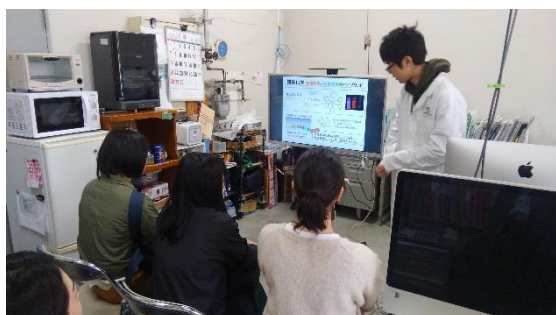

2019年度 ウェルカムキャンパス 播磨理学キャンパス

4月21日（日）

理学部 1 回生及びその家族を対象として、講座の研究室見学等により播磨理学キャンパスに対する理解を深めていただきました。

大講義室 ガイダンス

研究室紹介

中庭 地球物質科学

廊下にて (1)

廊下にて (2)